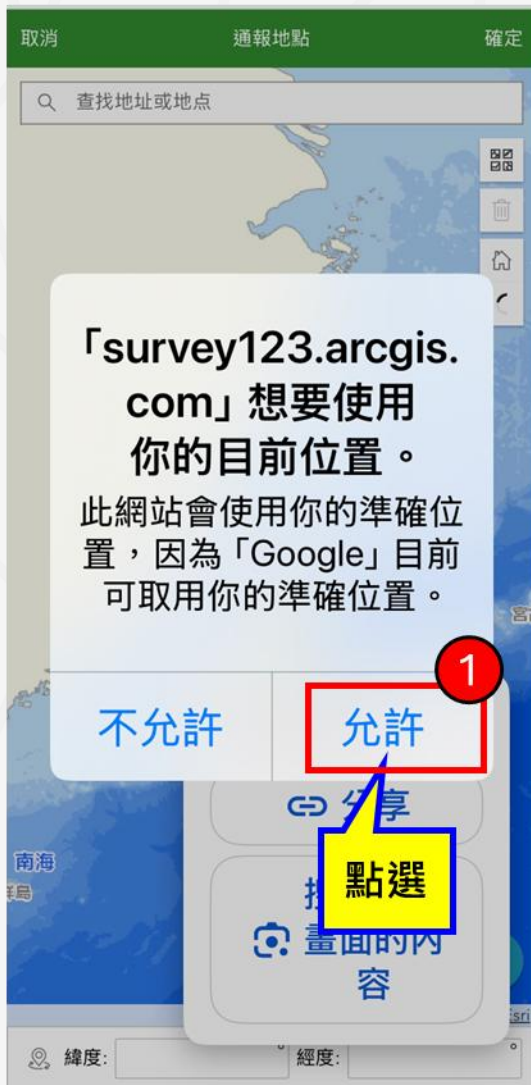

### 連江縣水庫集水區現地狀況通報

調查的描述內容

通報人姓名\*

通報人聯絡電話\*

通報地點\*

點選「按下以設定位置」，在於右側點選「圈圍」，下方可獲得經緯度位置，點選右上方「確定」

東海

點選 (見下頁)

### 通報地點\*

點選「按下以設定位置」，在於右側點選「圈圍」，下方可獲得經緯度位置，點選右上方「確定」

按下以設定位置

東海

完成定位後，按確定