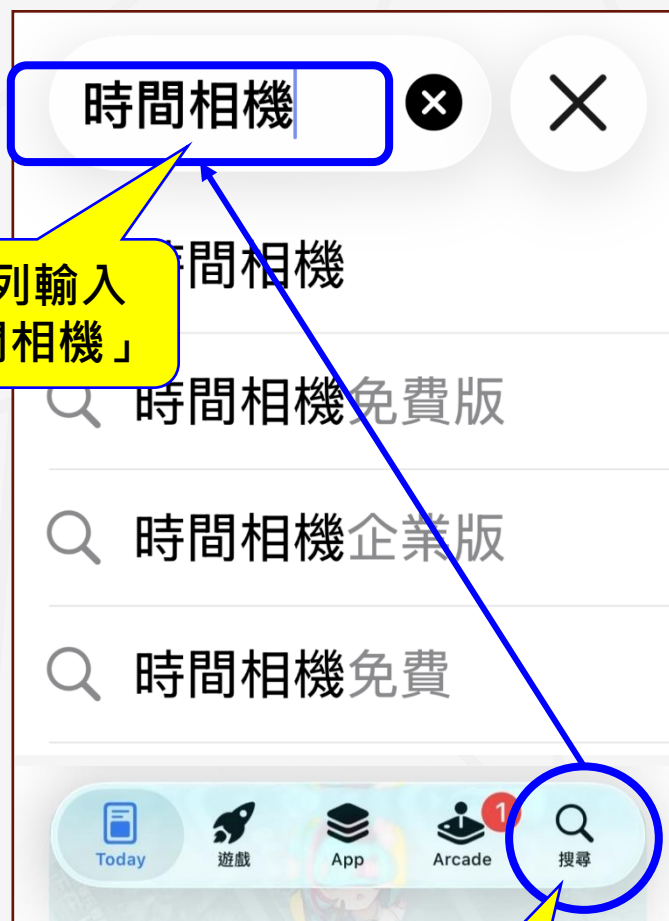

連江縣水庫集水區巡守志工 教育訓練 01-時間相機

為何要使用「時間相機App」

照片顯示拍攝時間、地點位置坐標，以供佐證。

可簡化巡查流程、提升作業效率。

步驟1：取得「時間相機App」

安卓 Android 手機

蘋果 iOS 手機

步驟1：取得「時間相機App」

安卓 Android 手機

搜尋列輸入
「時間相機」

點「搜尋」

蘋果 iOS 手機

搜尋列輸入
「時間相機」

點「搜尋」

步驟1：取得「時間相機App」

安卓 Android 手機