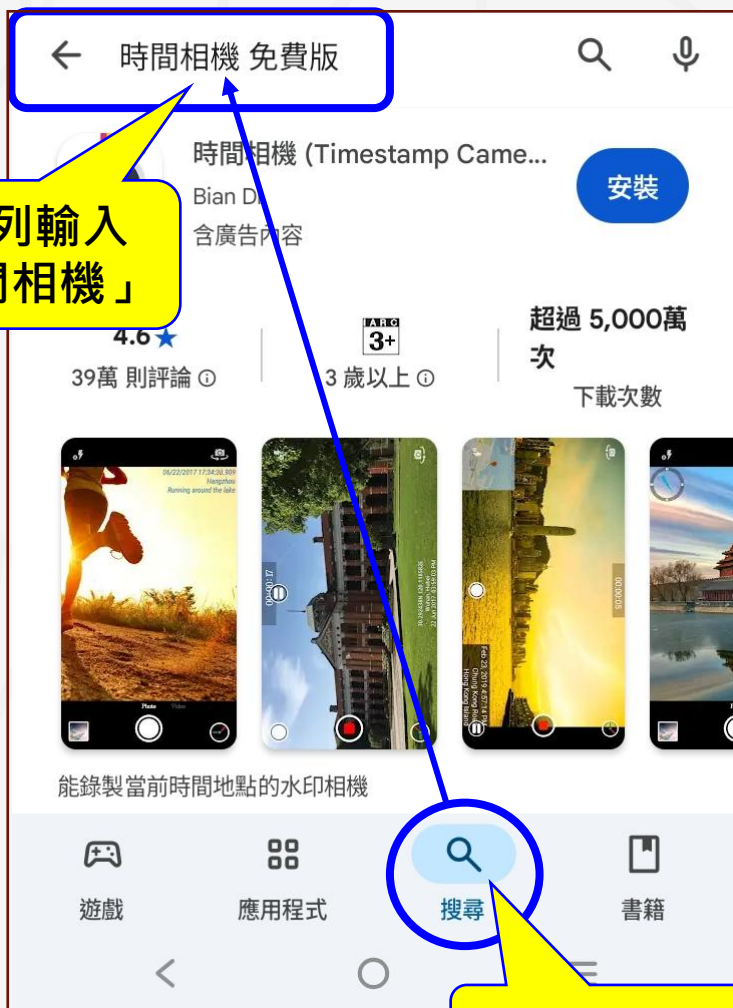

連江縣水庫集水區巡守志工 教育訓練 01-時間相機

為何要使用「時間相機App」

照片顯示拍攝時間、地點位置坐標，以供佐證。

可簡化巡查流程、提升作業效率。

步驟1：取得「時間相機App」

安卓 Android 手機

蘋果 iOS 手機

步驟1：取得「時間相機App」

安卓 Android 手機

搜尋列輸入
「時間相機」

點「搜尋」

蘋果 iOS 手機

搜尋列輸入
「時間相機」

點「搜尋」

步驟1：取得「時間相機App」

安卓 Android 手機