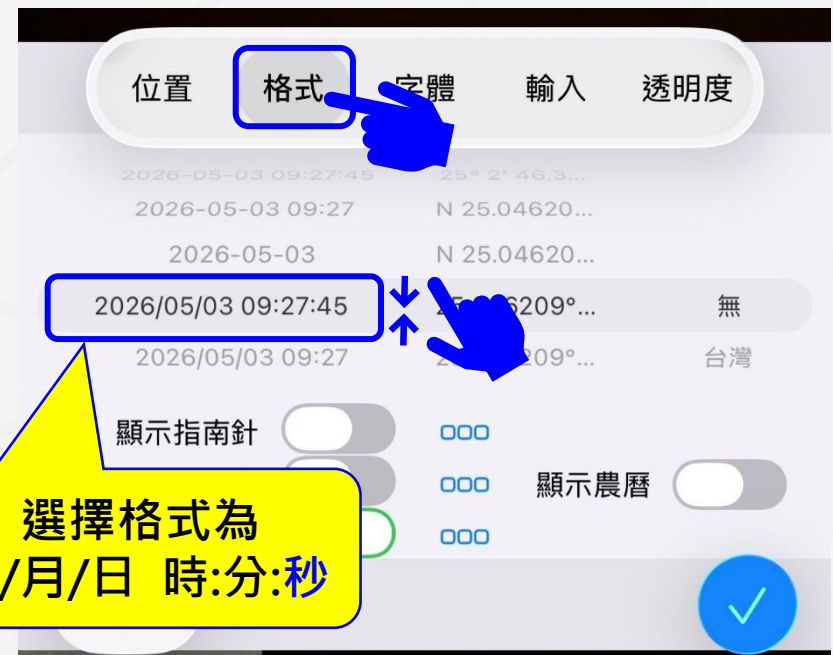

安卓 Android 手機

蘋果 iOS 手機

步驟2：設定「時間相機」-其他權限

安卓 Android 手機

蘋果 iOS 手機

步驟2：設定「時間相機」-顯示

安卓 Android 手機

蘋果 iOS 手機

步驟2：設定「時間相機」-選右下角

安卓 Android 手機

蘋果 iOS 手機

步驟2：設定「時間相機」-時間

安卓 Android 手機

蘋果 iOS 手機

步驟2：設定「時間相機」-地址

安卓 Android 手機

地址可以不顯示
但一定要有「坐標」

蘋果 iOS 手機

地址可以不顯示
但一定要有「坐標」

步驟2：設定「時間相機」-坐標

安卓 Android 手機

字體顏色

字體大小 (中等)

默認字體