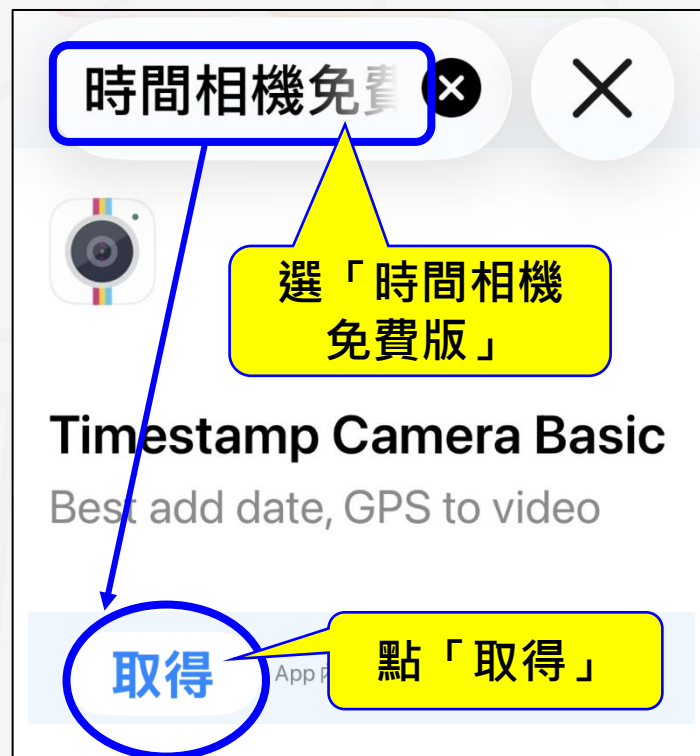

連江縣水庫集水區巡守志工 教育訓練 01-時間相機

為何要使用「時間相機App」

照片顯示拍攝時間、地點位置坐標，以供佐證。

可簡化巡查流程、提升作業效率。

步驟1：取得「時間相機App」

安卓 Android 手機

蘋果 iOS 手機

步驟1：取得「時間相機App」

安卓 Android 手機

搜尋列輸入
「時間相機」

點「搜尋」

蘋果 iOS 手機

搜尋列輸入
「時間相機」

點「搜尋」

步驟1：取得「時間相機App」

安卓 Android 手機

蘋果 iOS 手機

步驟2：設定「時間相機」

安卓 Android 手機

蘋果 iOS 手機

步驟2：設定「時間相機」-允許拍照

安卓 Android 手機

蘋果 iOS 手機

步驟2：設定「時間相機」-允許定位